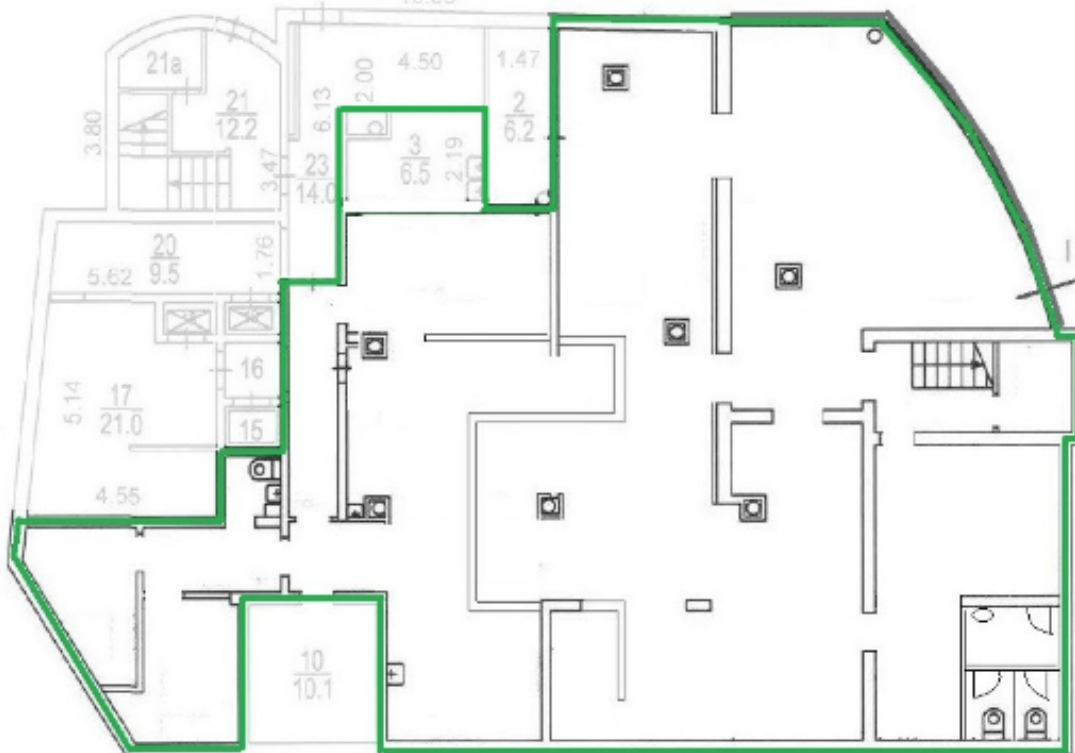

Аренда

Москва, ЮВАО, улица
Авиамоторная, дом 41Б

М Авиамоторная, 200 м от метро

Аренда: 650 000 Р в месяц
или 2 321 за м²

Площадь: 280м²

1 этаж

↓ общая загрузка

Предлагаем в аренду торговое помещение площадью 280 м2 на 1-м этаже 3-х этажного административного здания. Интенсивный автомобильный и пешеходный трафик, От метро Авиамоторная 200 метров. Жилой массив. Рядом университет.

Этаж	1
Вход	отдельный
Вода	есть
Мощность	по запросу