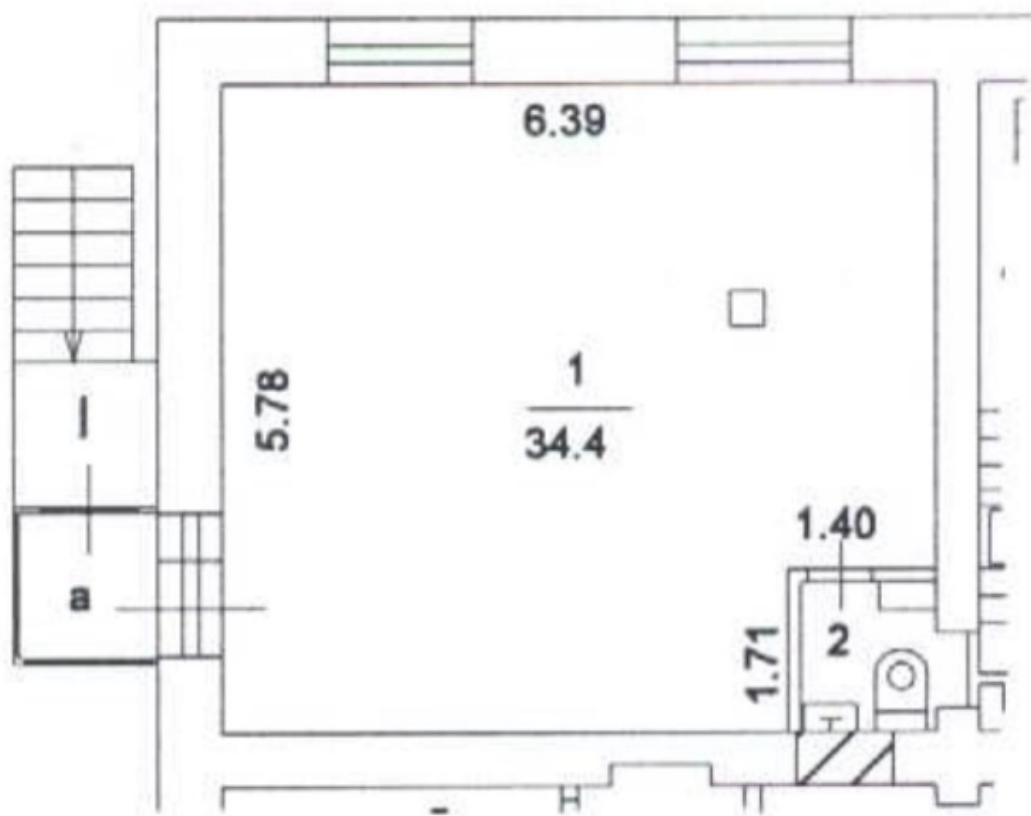

Аренда

Москва, САО, улица 2-я Хуторская, дом 19 корпус 1

 Дмитровская, 400 м от метро

Аренда: 120 000 Р в месяц
или 3 270 за м²

Площадь: 36.7м²

Помещение площадью 36,7 м² на 1-м этаже 5-ти этажного жилого дома на 1-й линии. 400 м от метро Дмитровская. В окружении плотный жилой массив и район с высокой деловой активностью (дорога ведет к крупному бизнес-центру), рядом школа.